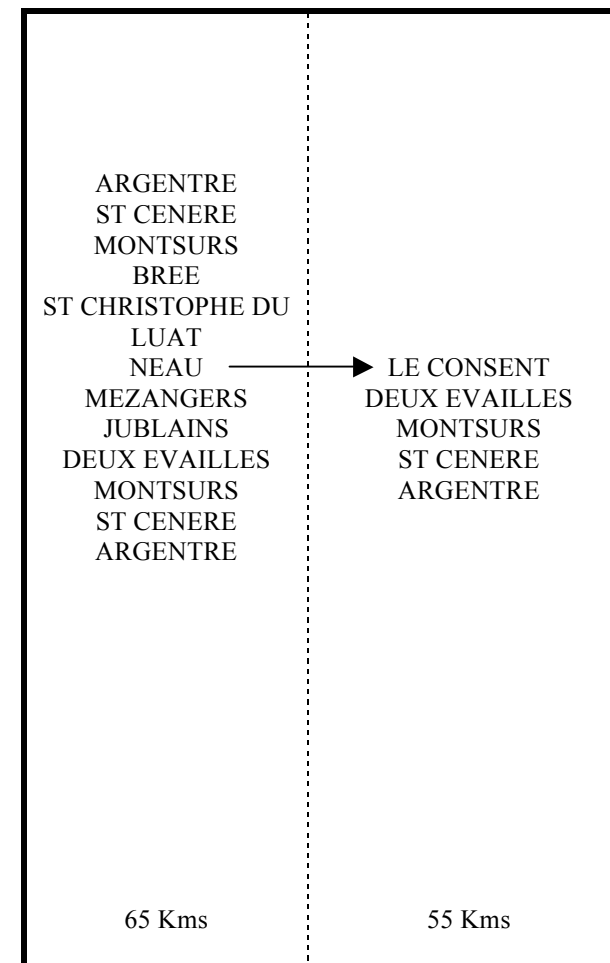

CYCLO SPORT ARGENTRE

N° 52

N°53

N°54