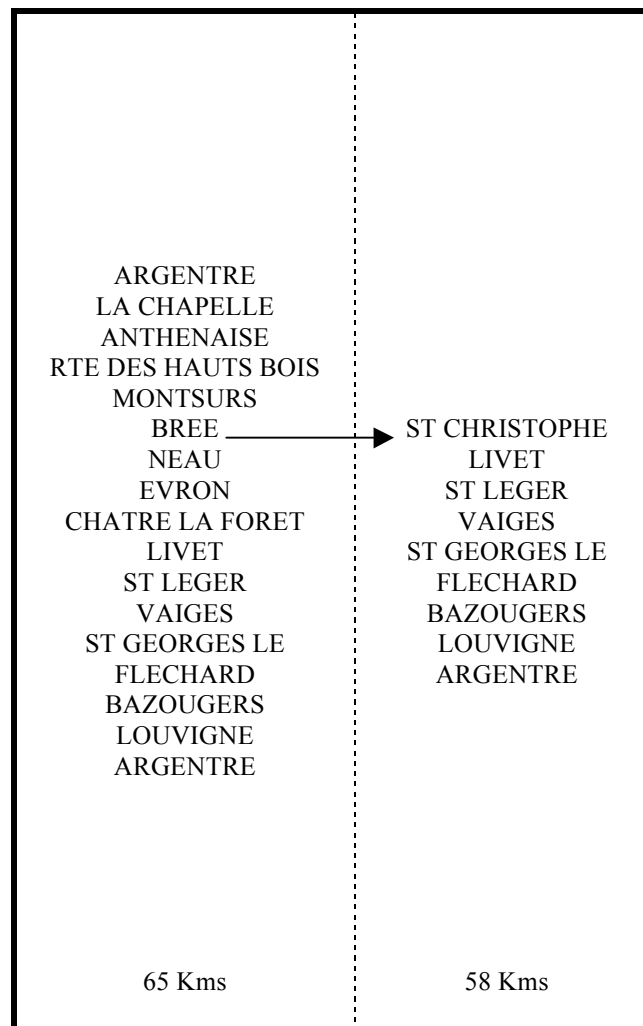

CYCLO SPORT ARGENTRE

N° 37

N°38

N°39