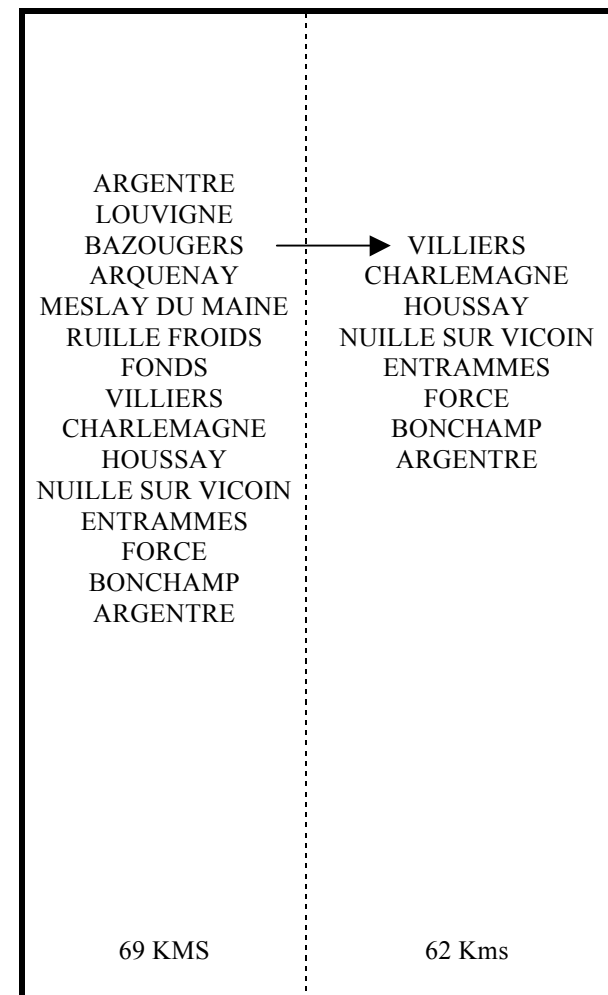

11 Kms
Nbr de tour à convenance

N°107

ARGENTRE
ST CENERE
Dir LA CHAPELLE
ANTHENAISE
Dir ARGENTRE
ARGENTRE

17 Kms
Nbr de tour à convenance

CYCLO SPORT ARGENTRE

N° 1

N°2

N°3