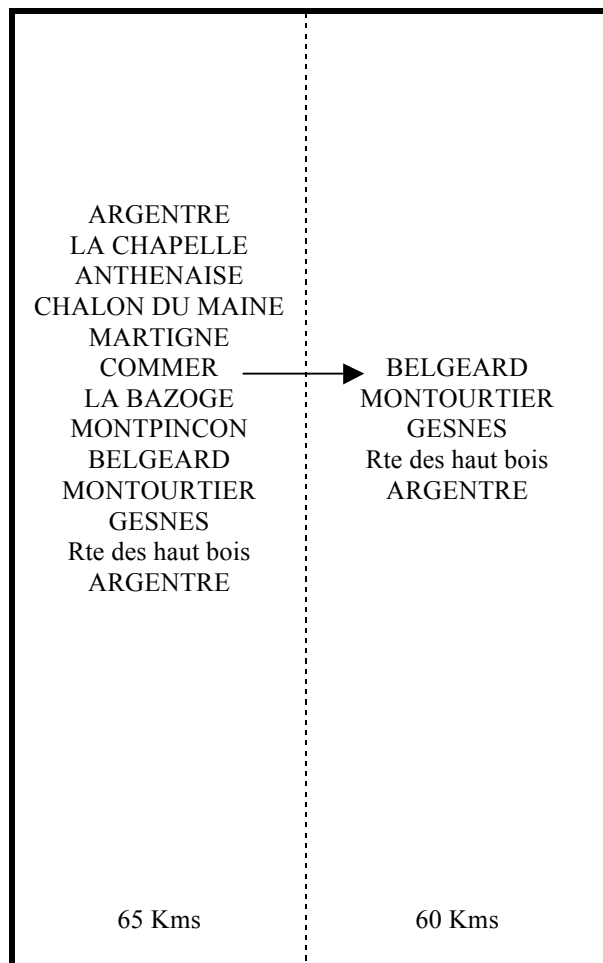

CYCLO SPORT ARGENTRE

N° 52