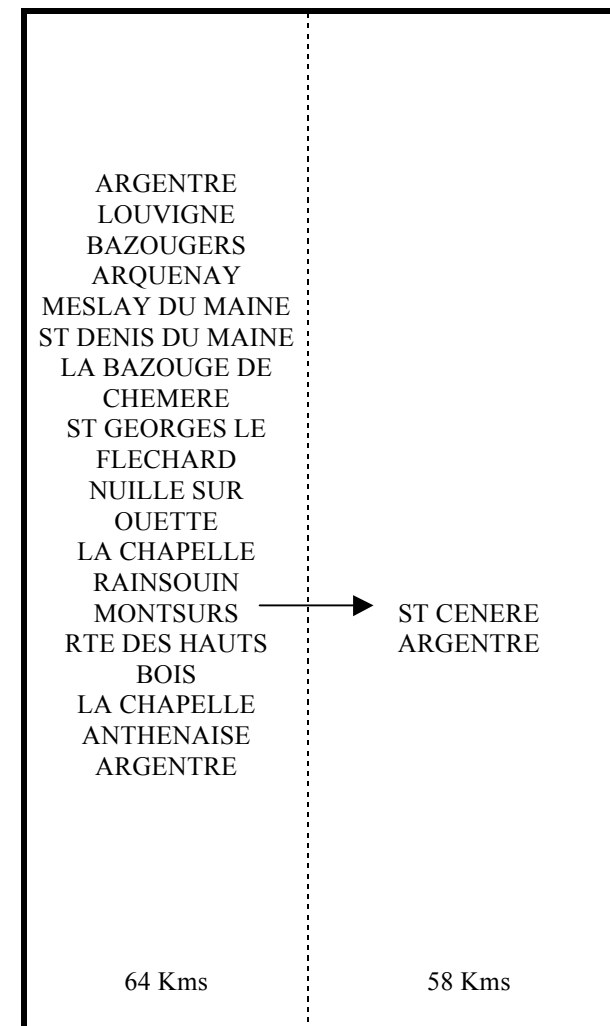

CYCLO SPORT ARGENTRE

N° 37

N°38

N°39