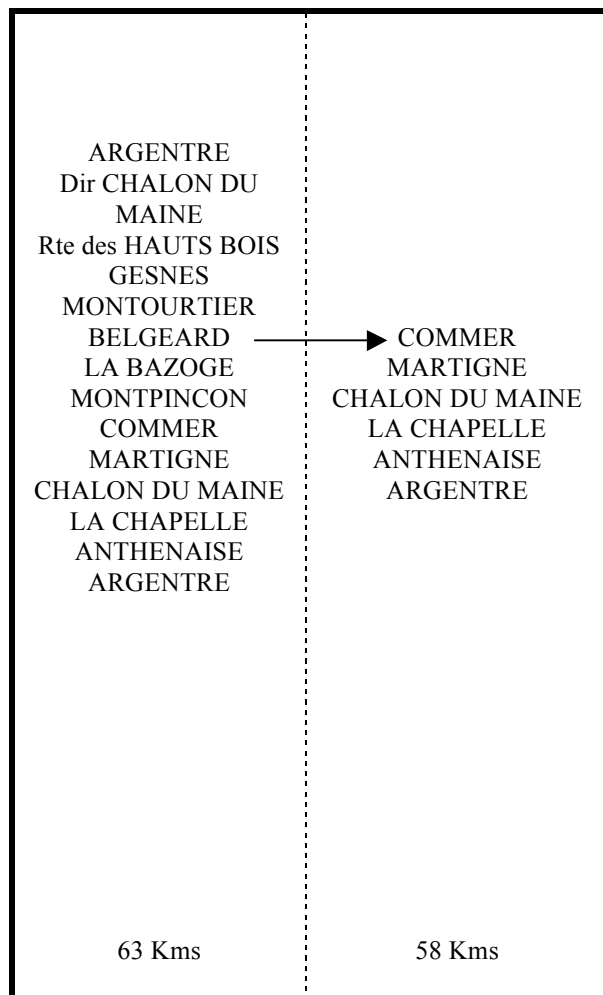

11 Kms
Nbr de tour à convenance

N°107

ARGENTRE
ST CENERE
Dir LA CHAPELLE
ANTHENAISE
Dir ARGENTRE
ARGENTRE

17 Kms
Nbr de tour à convenance

CYCLO SPORT ARGENTRE

N° 1

N°2

N°3