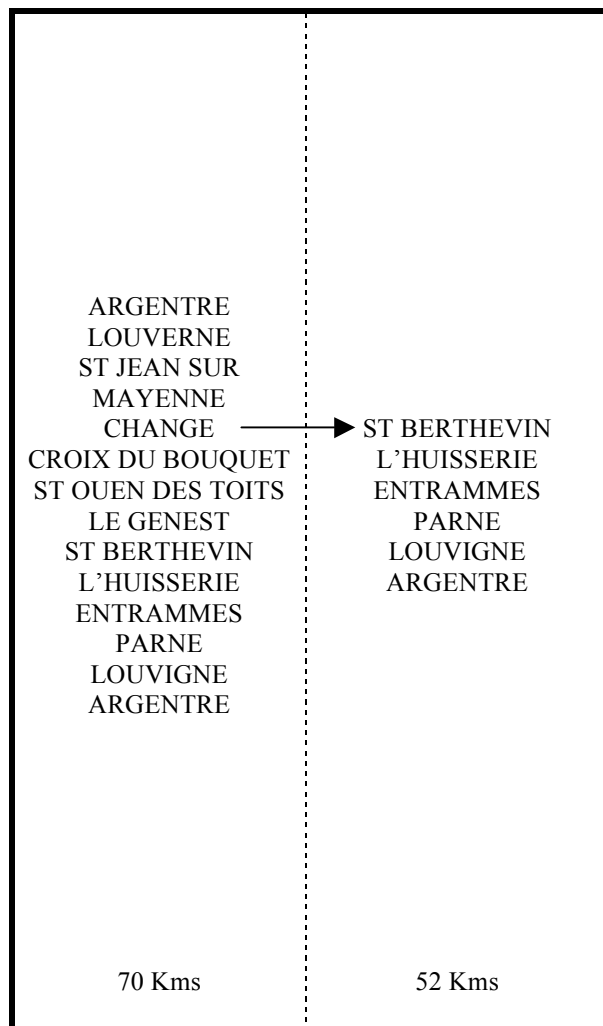

CYCLO SPORT ARGENTRE

N° 37