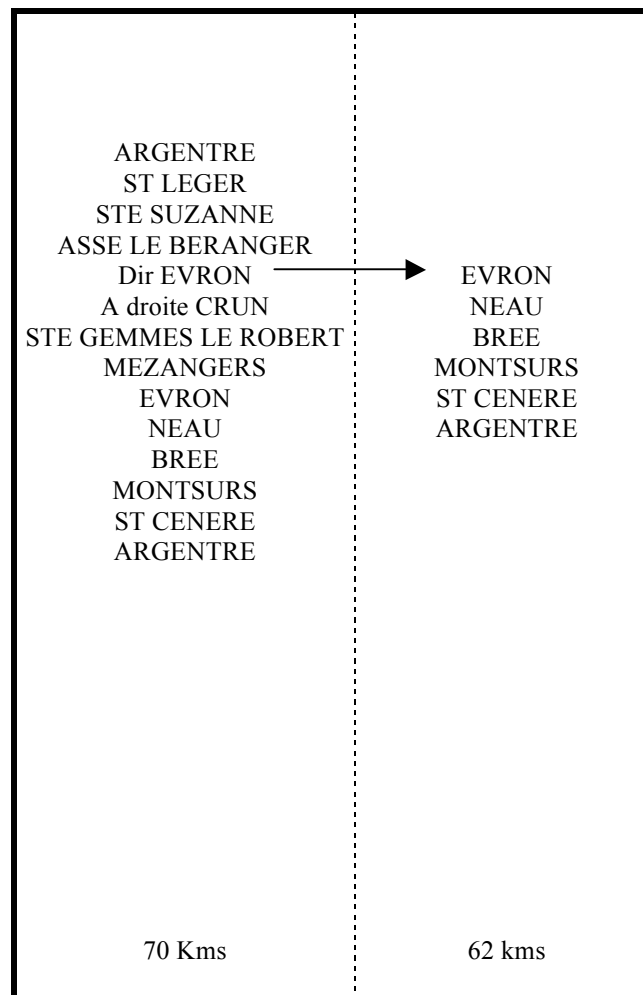

11 Kms
Nbr de tour à convenance

N°107

ARGENTRE
ST CENERE
Dir LA CHAPELLE
ANTHENAISE
Dir ARGENTRE
ARGENTRE

17 Kms
Nbr de tour à convenance

CYCLO SPORT ARGENTRE

N° 1

N°2

N°3