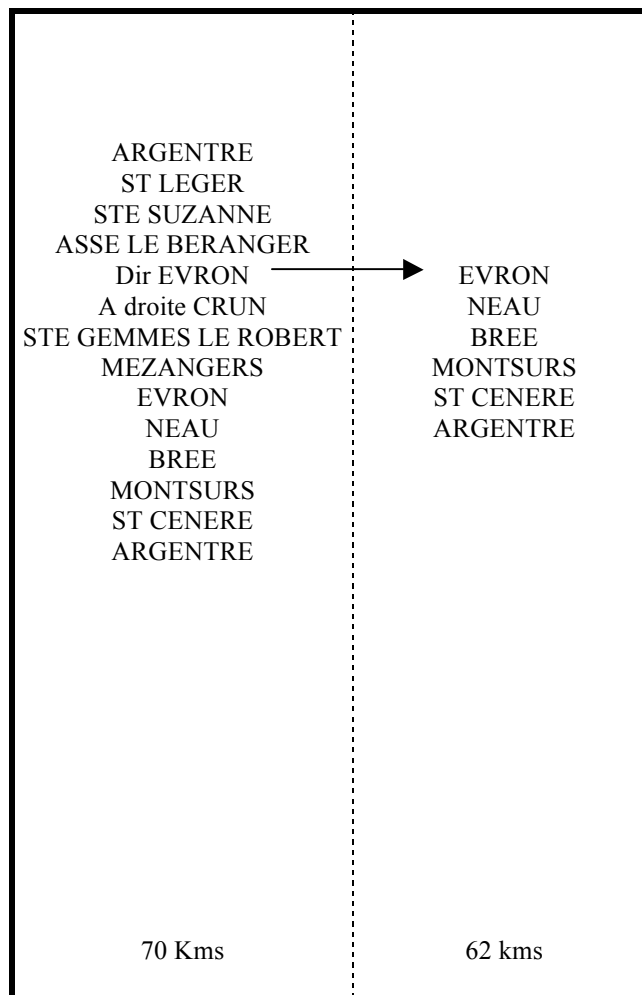

11 Kms
Nbr de tour à convenance

N°107

ARGENTRE
ST CENERE
Dir LA CHAPELLE
ANTHENAISE
Dir ARGENTRE
ARGENTRE

17 Kms
Nbr de tour à convenance

CYCLO SPORT ARGENTRE

N° 1

N°2

N°3