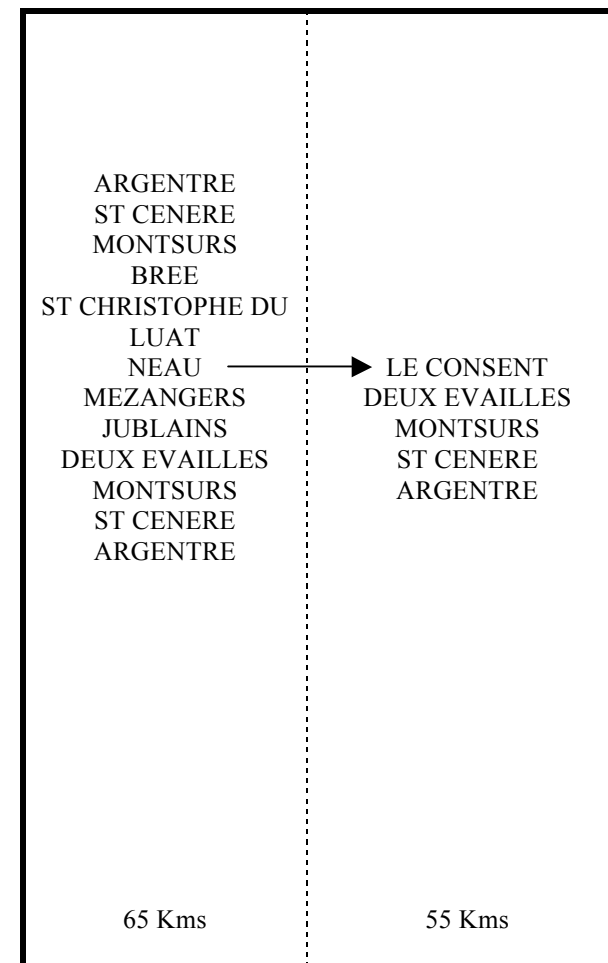

CYCLO SPORT ARGENTRE

N° 52

N°53

N°54