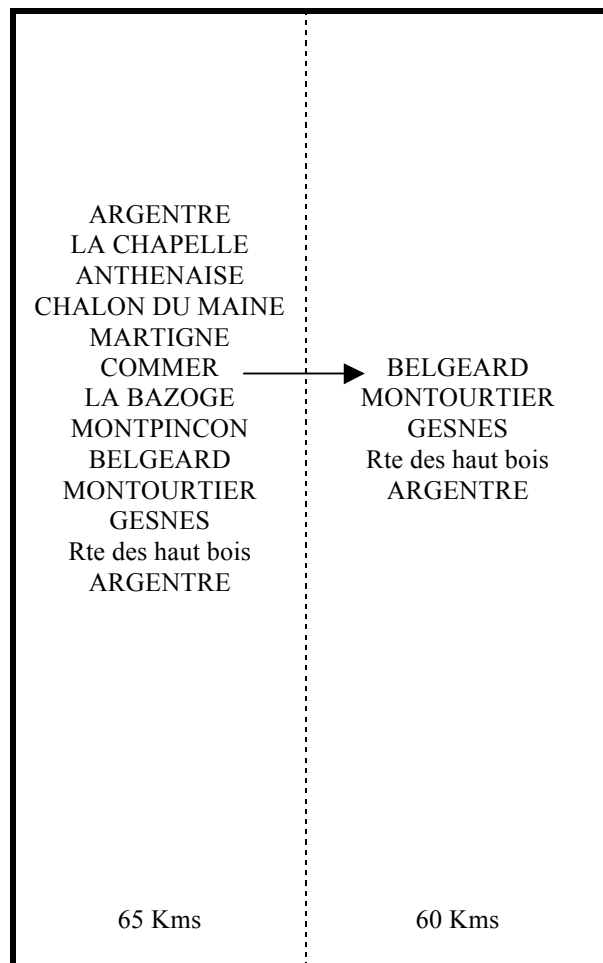

CYCLO SPORT ARGENTRE

N° 52