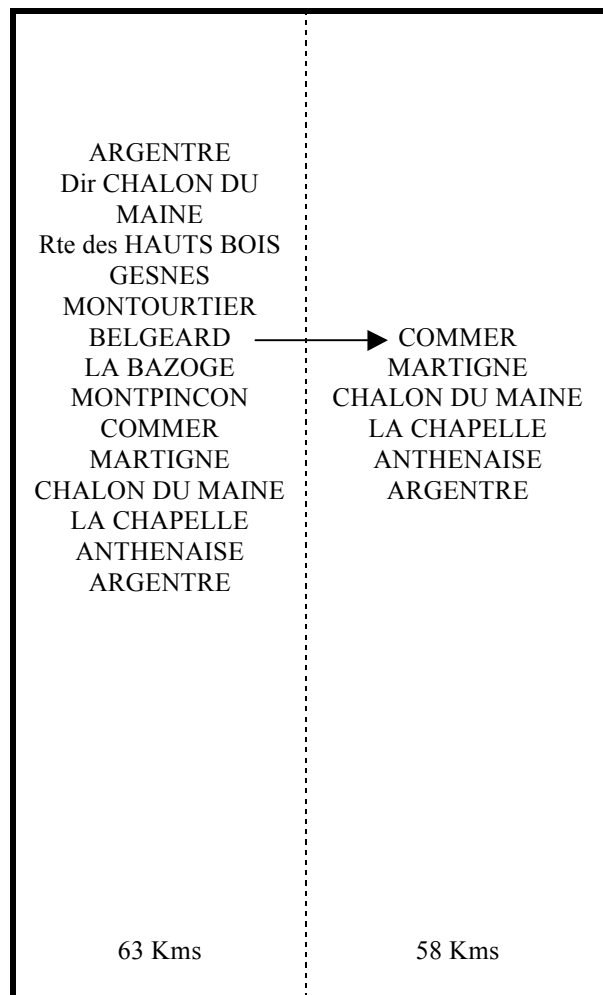

11 Kms
Nbr de tour à convenance

N°107

ARGENTRE
ST CENERE
Dir LA CHAPELLE
ANTHENAISE
Dir ARGENTRE
ARGENTRE

17 Kms
Nbr de tour à convenance

CYCLO SPORT ARGENTRE

N° 1

N°2

N°3